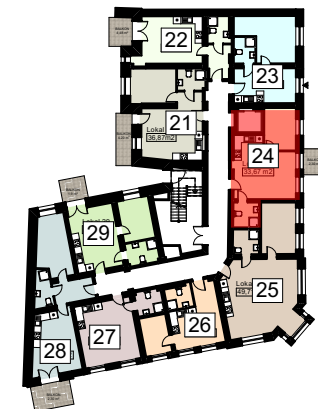

DUDY GRACZA 2

Kamienica
Katowice, ul. Warszawska 66

Wilczyński Development

INWESTOR

Wilczyński Sp. z o.o.
ul. Syta 68
02-993 Warszawa

PIĘTRO 3 LOKAL NR 24

Kondygnacja	Nr	Lokal	Powierzchnia
3. Kondygn.			
	1	Strefa dzienna	21,60
	3	Łazienka	3,79
	3	Pokój	8,31
SUMA:			33,64 m²

PIĘTRO 3

POWIERZCHNIA ZGODNIE Z PROJEKTEM BUDOWLANYM