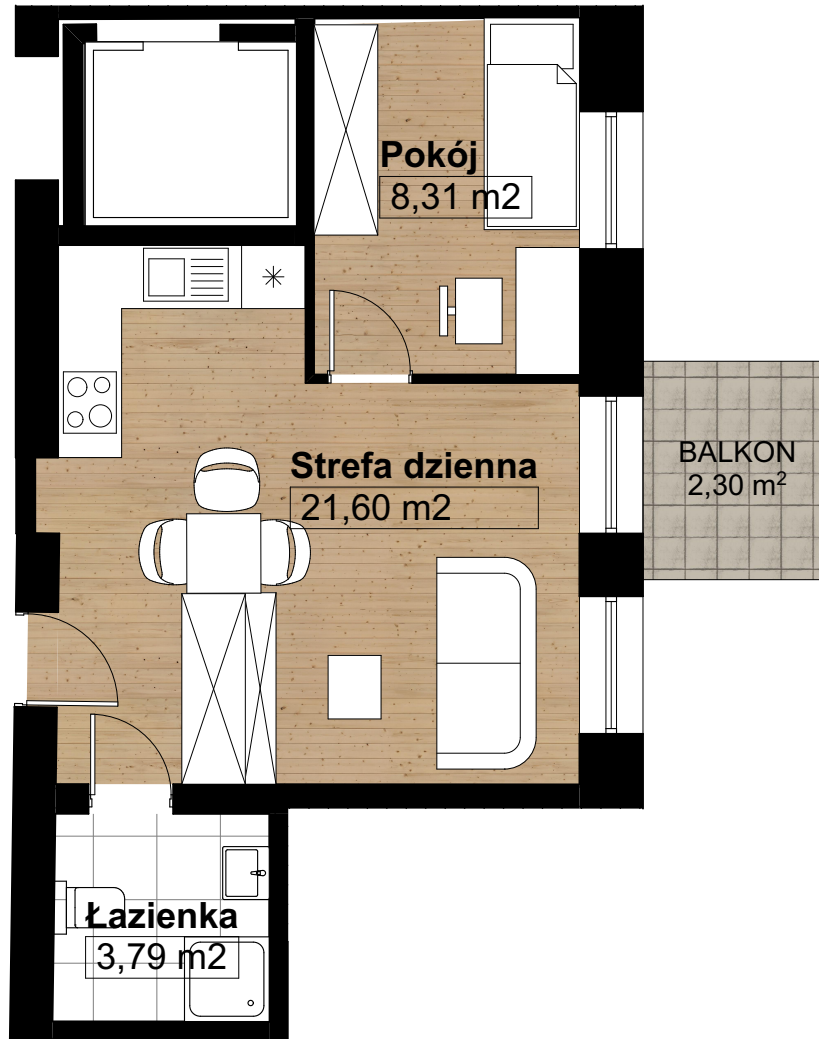

DUDY GRACZA 2

Kamienica
Katowice, ul. Warszawska 66

Wilczyński Development

INWESTOR

Wilczyński Sp. z o.o.
ul. Syta 68
02-993 Warszawa

PIĘTRO 3 LOKAL NR 24

Kondygnacja	Nr	Lokal	Powierzchnia
3. Kondygn.			
	1	Strefa dzienna	21,60
	3	Łazienka	3,79
	3	Pokój	8,31
SUMA:			33,64 m²

PIĘTRO 3

POWIERZCHNIA ZGODNIE Z PROJEKTEM BUDOWLANYM